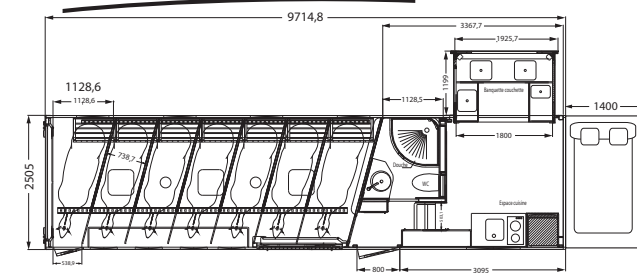

Pour votre confort...

- Appartement 6 couchages avec Pop Out
- Salle de bain avec douche, WC électrique et sèche serviette
- Evier, plaques induction, micro-ondes
- Réfrigérateur
- Réservoir d'eau propre capacité 350 L
- Réservoir d'eaux usées capacité 350 L
- TV écran plat et lecteur DVD
- Banquette couchette cuir
- Climatisation et chauffage gasoil

Et celui de vos chevaux...

- 6/7 chevaux en position oblique
- Pont arrière et latéral anti-dérapants
- 5/6 bat-flancs « Théault » avec têtes amovibles
- Panier à couverture
- Caméra de recul et de surveillance
- Phare de travail à l'arrière et sur le côté
- 1 coffre sous-têtes et une grande armoire sellerie

Ascendance

Course et Elevage

Cédric Le Gall > 06 07 27 72 10

Sports et Loisirs

Elodie Brillant > 06 08 91 02 71

Theault Rhône-Alpes

Bruno Tobler > 06 32 05 15 97

Theault Nord

Julien Fiolet > 06 15 24 93 22

Theault Sud

Jonathan Bagilet > 06 45 29 27 11

Theault Belgique

Vanessa Magelincq > +32 497 494 764

International

Vanessa Gau > +33 677 981 052

THEAULT

BP 306 – 50303 AVRANCHES

Tél : 33 (0)2 33 89 22 22

Fax : 33 (0)2 33 89 22 24

infos@theault.fr

THEAULT